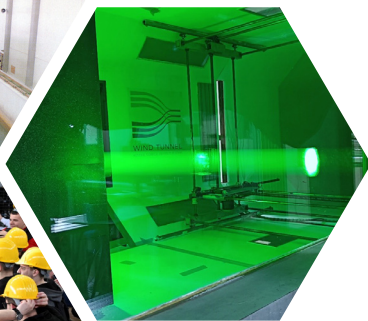

ΤΟ ΕΘΝΙΚΟ ΜΕΤΣΟΒΙΟ ΠΟΛΥΤΕΧΝΕΙΟ

ΑΝΟΙΓΕΙ ΤΙΣ ΠΥΛΕΣ ΤΩΝ ΣΧΟΛΩΝ
ΚΑΙ ΤΩΝ **ΕΡΓΑΣΤΗΡΙΩΝ**
ΤΟΥΣ **ΣΤΟ ΚΟΙΝΟ**

16-19 Μαρτίου
2026

www.ntua.gr

Χορηγός Επικοινωνίας

Η ΚΑΘΗΜΕΡΙΝΗ